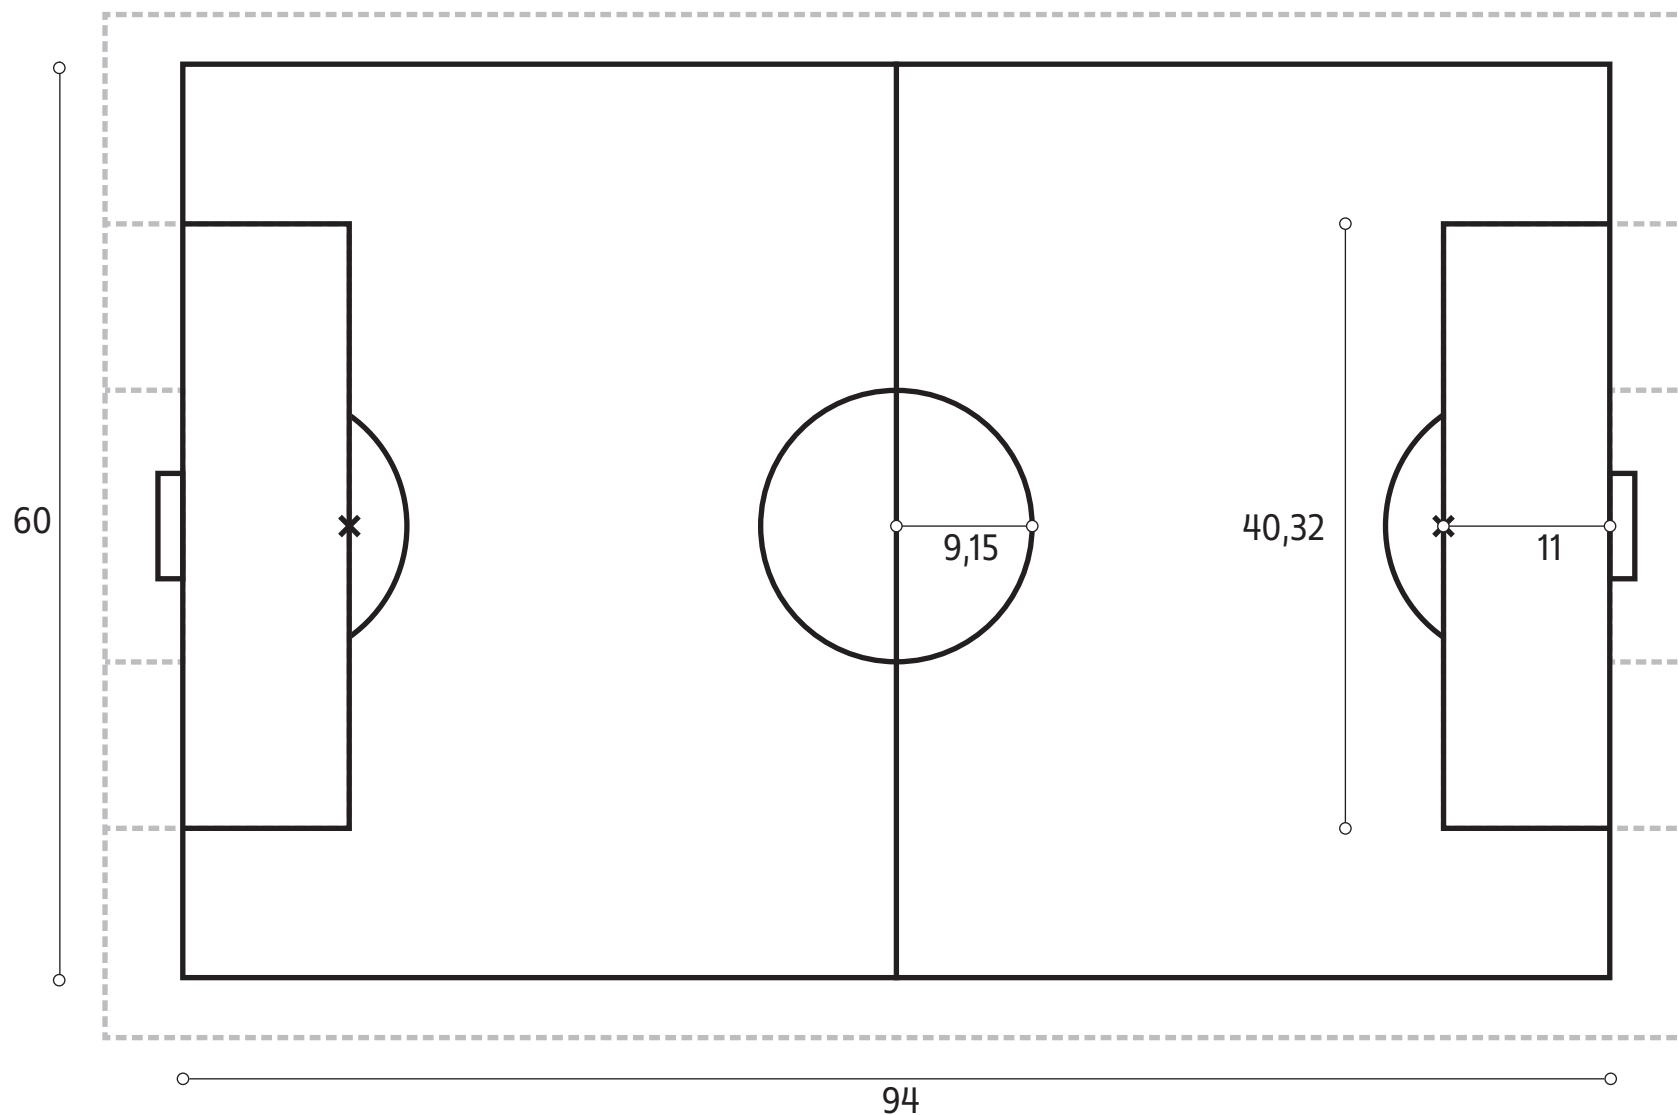

ANBEFALEDE BANESTØRRELSER I UNGDOMSFODBOLD PR. 1/1 2027  
**REDUCERET 11:11-BANE (U13 FORÅR OG U14 EFTERÅR)**

**Målangivelse:**

**Bane:**

L = 94 meter

B = 60 meter

**Straffesparksfelt/målfelt:**

L = 40,32 meter

B = 11 meter

**Straffespaksplet:**

A = 11 meter (fra baglinje)

**Midtercirkel:**

R = 9,15 meter

**Mål:**

B = 7,32 meter

H = 2,44 meter